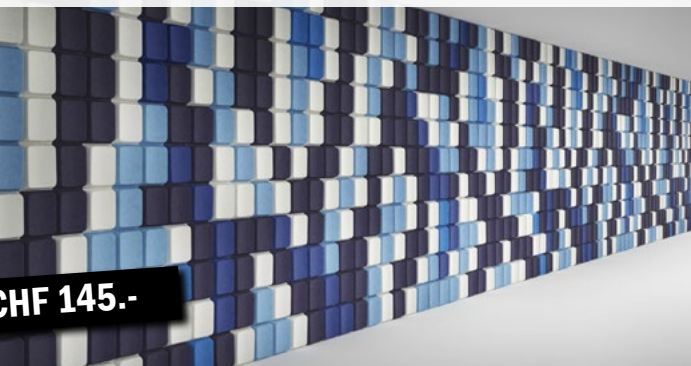

prix par place pour un élément de 159 cm sur 3 hauteurs

MITESCO

Piètement
fixe gris ou blanc

Panneau
différentes dimensions
grand choix de coloris

BOTANIC MURAL «à coller»

Dimensions du panneau
58,5 x 58,5 x 6,8 cm

Finitions
grand choix de coloris

PANNEAU MURAL

DÈS CHF 145.-

prix pour un élément

INSIDE 50

Dimensions du panneau
à choix selon un large choix de dimensions

Finitions
grand choix de coloris
unicolores ou bicolores