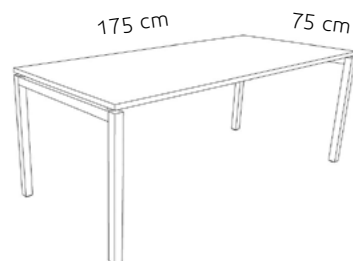

forme «T», réglable en hauteur de 65-127 cm
avec système de commande électrique
en métal laqué coloris à choix selon collection

Plateau

en mélamine
en décor bois
en bois véritable
en linoléum

Typologies possibles

- poste simple
- table de conférence

Bureau 175x75 cm
dès CHF 2'180.-

USM

USM KITOS «assis-debout»

Piètement

forme «T», réglable en hauteur de 70 à 120 cm ou 65 à 130 cm
avec système de commande électrique ou manuel
par un système de ressorts
en métal chromé

Plateau

en stratifié
en mdf laqué
en bois véritable
en linoléum
en verre
en granit

Typologies possibles

- poste simple
- table de conférence

Bureau 160x80 cm
dès CHF 1'437.-

SITAG ACTIVE «assis-debout»

Piètement

forme «T», réglable en hauteur de 72-120 cm ou 64-129 cm
avec système de commande électrique ou pneumatique
en métal laqué coloris à choix selon collection

Plateau

en mélamine
en décor bois
en bois véritable
en linoléum