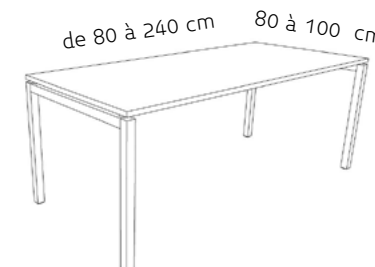

Typologies possibles

- poste simple
- table de conférence