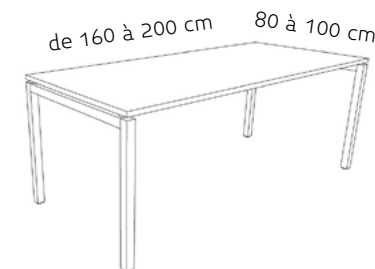

CRÉATEUR D'ESPACES PROFESSIONNELS

POSTES ERGONOMIQUE «ASSIS-DEBOUT»

Bureau 160x80 cm
dès CHF 990.-

TALO-S «assis-debout»

Piètement

forme «C», réglable en hauteur de 68-118 cm
avec système de commande pneumatique ou électrique
en métal laqué coloris à choix selon collection

Plateau

en mélamine
en décor bois
en bois véritable

Typologies possibles

- poste simple

Bureau 160x80 cm
dès CHF 1'390.-

lista office **LO**

LISTA EXTEND «assis-debout»

Piètement

forme «T», réglable en hauteur de 65-127 cm
avec système de commande électrique
en métal laqué coloris à choix selon collection

Plateau

en mélamine
en décor bois
en bois véritable
en linoléum

Typologies possibles

- poste simple
- table de conférence

Bureau 175x75 cm
dès CHF 2'180.-

USM

USM KITOS «assis-debout»

Piètement

forme «T», réglable en hauteur de 70 à 120 cm ou 65 à 130 cm
avec système de commande électrique ou manuel
par un système de ressorts
en métal chromé