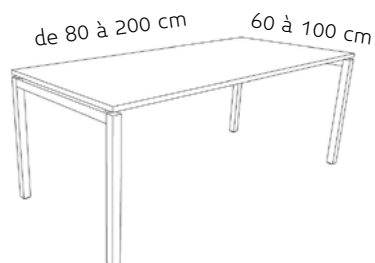

CRÉATEUR D'ESPACES PROFESSIONNELS

POSTES ERGONOMIQUE «ASSIS-DEBOUT»

Bureau 160x80 cm
dès CHF 990.-

TALO-S «assis-debout»

Piètement

forme «C», réglable en hauteur de 68-118 cm
avec système de commande pneumatique ou électrique
en métal laqué coloris à choix selon collection

Plateau

en mélamine
en décor bois
en bois véritable

Typologies possibles

- poste simple

Bureau 160x80 cm
dès CHF 1'390.-

lista office **LO**

LISTA EXTEND «assis-debout»

Piètement

forme «T», réglable en hauteur de 65-127 cm
avec système de commande électrique
en métal laqué coloris à choix selon collection

Plateau

en mélamine
en décor bois
en bois véritable
en linoléum

Typologies possibles

forme «T», réglable en hauteur de 72-120 cm ou 64-129 cm
avec système de commande électrique ou pneumatique
en métal laqué coloris à choix selon collection

Plateau

en mélamine
en décor bois
en bois véritable
en linoléum