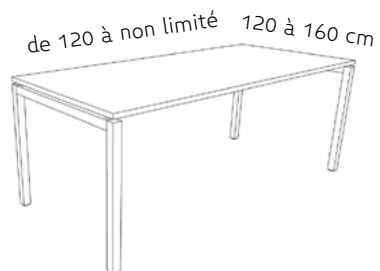

### Piètement

forme «Tréteau», réglable en hauteur  
en métal laqué coloris à choix selon collection

### Plateau

en mélamine  
en décor bois

### Typologies possibles

- poste simple
- poste avec retour en angle
- bench
- table de conférence

Bureau 320x160 cm  
**dès CHF 450.-**  
prix par place, pour un bench 4 postes

archiutti | office furniture