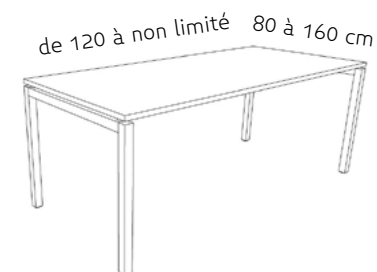

Bureau 320x160 cm
dès CHF 555.-
prix par place, pour un bench 4 postes

Bureau 320x160 cm
dès CHF 555.-
prix par place, pour un bench 4 postes

DO IT 4 «Bench»

Piètement
forme «Tréteau», réglable en hauteur
en métal laqué coloris à choix selon collection

Plateau
en mélamine
en décor bois
en bois véritable

Typologies possibles
- poste simple
- poste avec retour en angle
- bench
- table de conférence

Bureau 320x160 cm
dès CHF 1'980.-
prix par place, pour un bench 4 postes

Bureau 320x160 cm
dès CHF 1'980.-
prix par place, pour un bench 4 postes

JOYN «Bench»

Piètement
forme «Tréteau», fixe
en métal laqué coloris à choix selon collection

Plateau
en mélamine
en bois véritable

Typologies possibles
- poste simple
- bench
- table de conférence