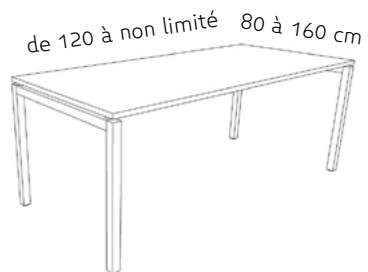

### Plateau

en mélamine  
en décor bois  
en bois véritable

### Typologies possibles

- poste simple
- poste avec retour en angle
- bench
- table de conférence

Bureau 320x160 cm  
**dès CHF 555.-**  
prix par place, pour un bench 4 postes

Bureau 320x160 cm  
**dès CHF 555.-**  
prix par place, pour un bench 4 postes

### DO IT 4 «Bench»

**Piètement**  
forme «Tréteau», réglable en hauteur  
en métal laqué coloris à choix selon collection

**Plateau**  
en mélamine  
en décor bois  
en bois véritable

**Typologies possibles**  
- poste simple  
- poste avec retour en angle  
- bench  
- table de conférence