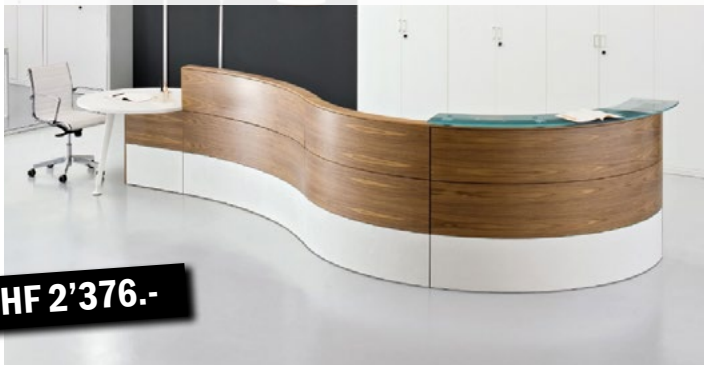

RÉCEPTION STANDARD

DÈS CHF 2'376.-

prix pour une réception 160x60 cm

CATIFA 80

Piètement
bois naturel ou bois noir

Dimensions
75 x 92 x 85 cm

Revêtement
tissu ou cuir