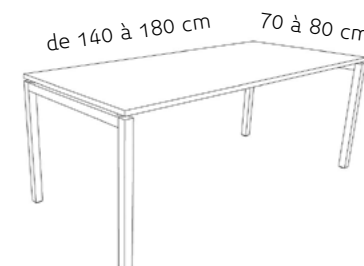

BRUNE
Quality made in Germany

table 140x80 cm
dès CHF 396.-

sesta
SESTI & PIZZORONI MOBILI EUFFRADIO & LA COMPAGNIA

GO MEET

Piètement
en «T», sur roulette
en métal chromé

Plateau
en stratifié

Typologies possibles
- table avec plateau rabattable