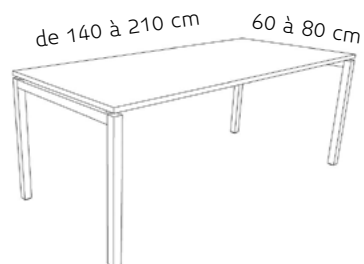

Typologies possibles
- table avec plateau rabattable

Wilkhahn

table 140x70 cm
dès CHF 537.-

4395

Piètement
en «T», sur roulette
en métal laqué noir ou chromé

Plateau
en stratifié

Typologies possibles
- table avec plateau rabattable