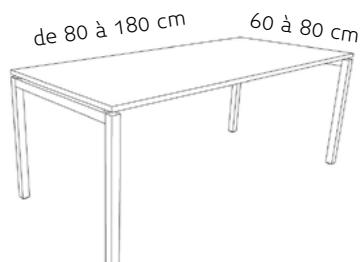

BRUNE
Quality made in Germany

table 140x80 cm
dès CHF 396.-

sesta
SESTI & PIZZORONI MOBILI EUFFRADIO & LA COMPAGNIA

GO MEET

Piètement
en «T», sur roulette
en métal chromé

Plateau
en stratifié

Typologies possibles
- table avec plateau rabattable