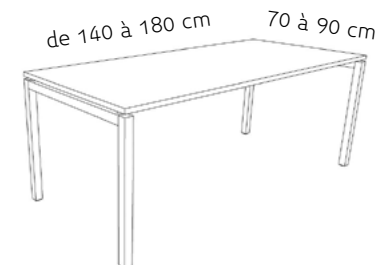

table 140x70 cm
dès CHF 1'112.-

vitra.

CLICK

Piètement
forme traiteau rabattable
en métal chromé

Plateau
en stratifié blanc

Typologies possibles
- table avec piètement rabattable

MOVE ME

Piètement
forme traiteau rabattable
en métal chromé