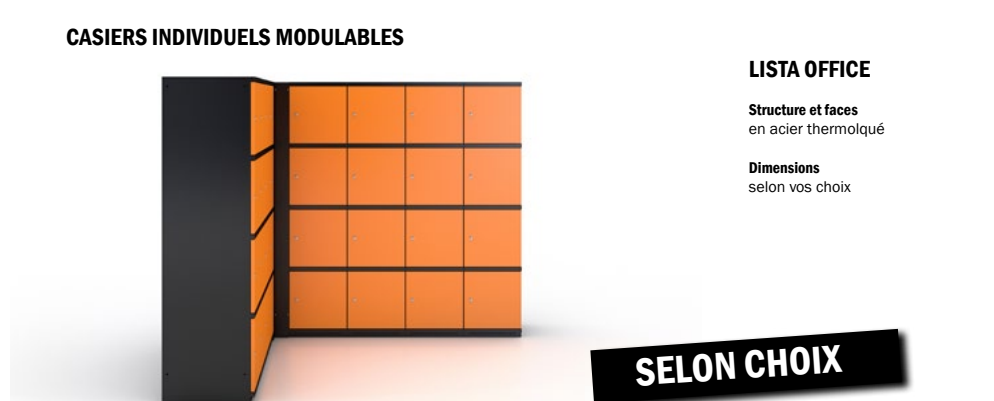

LISTA OFFICE

Structure et faces
en acier thermolaqué

Dimensions
selon vos choix

SELON CHOIX