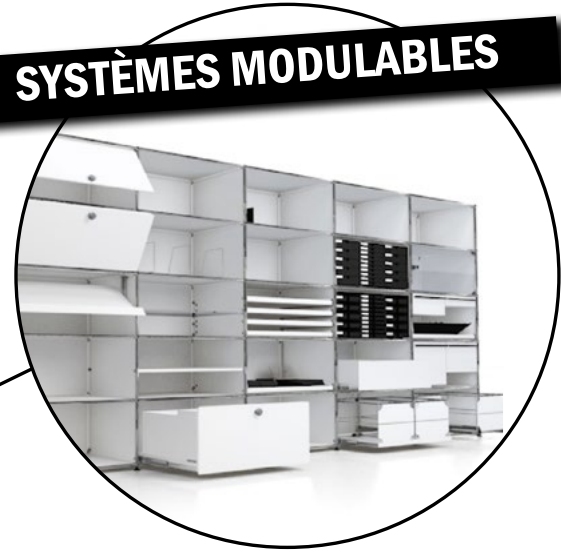

**ARMOIRES RIDEAUX**

**ARMOIRES PORTES COULISSANTES**

**SYSTÈMES MODULABLES**

**S'ORGANISER**

**ARMOIRES PORTES BATTANTES**

**CAISSONS DE BUREAU**

**ETAGÈRES OUVERTES**

**quelques exemples**

**ARMOIRE RIDEAUX «MÉLAMINE»**

**ACTA CLASSIC**

**Longueur**  
80 - 100 - 120 ou 160 cm

**Hauteur**  
2-3-4-5 ou 6 hauteurs classeurs

**Finitions**  
en mélamine  
en décor bois

**DÈS CHF 573.-**

*prix pour une armoire 120 cm sur 3 hauteurs classeurs*

**CAISSON DE BUREAU «MÉLAMINE»**

**ECO-S**

**Longueur**  
43 cm

**Profondeur**  
60 ou 80 cm

**Finitions**  
en mélamine  
en décor bois

**DÈS CHF 435.-**

*prix pour un caisson 4 tiroirs (9/6/6/6) sans serrure*

**CAISSON DE BUREAU «ACIER»**

**A-TABLE**

**Longueur**  
40 cm

**Profondeur**  
40 cm

**Finitions**  
en acier thermolaqué

**CHF 570.-**

*prix pour un caisson 4 tiroirs (6/6/6/6) sans serrure*

**SYSTÈME MODULABLE**