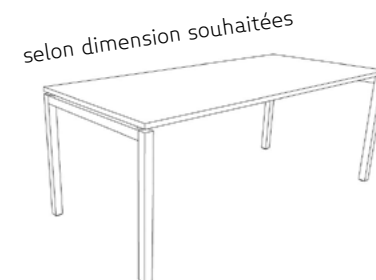

FATTORE ALPHA

Piètement bureau
retour plein, hauteur fixe
en mélamine ou bois

Plateau + structure réception
en mélamine
en décor bois
en bois véritable

- Typologies possibles**
- poste simple
 - poste avec retour en angle
 - bench
 - table de conférence

archiutti | office furniture

réception 160x60 cm
dès CHF 2'376.-

ONDA

Piètement bureau
piètement forme «tréteaux»
en métal laqué coloris à choix selon collection

Plateau + structure réception
en mélamine
en décor bois
plateau de réception en verre satiné

- Typologies possibles**
- poste simple
 - poste avec retour en angle
 - poste à 60° d'inclinaison
 - bench
 - table de conférence
 - réception modulable

archiutti | office furniture

réception 175x110 cm
dès CHF 2'482.-