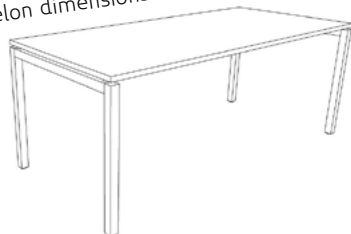

USM HALLER

USM
Möbelbausysteme

Piètement bureau
«4 pieds», hauteur fixe
en métal chromé

Plateau bureau
en stratifié
en mdf laqué
en bois véritable
en linoléum
en verre
en granit

Réception
structure chromée
tôles métalliques laquée

Typologies possibles
- poste simple
- table de conférence
- réception

selon dimensions souhaitées

réception 160x110 cm
dès CHF 1'837.-

LISTA ONE

lista office **LO**

Piètement bureau
«4 pieds», fixe ou réglable en hauteur
en métal laqué coloris à choix selon collection