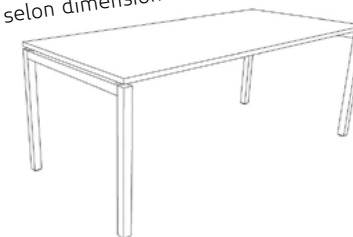

INSIDE COUNTER

Piètement bureau
«4 pieds», fixe ou réglable en hauteur
en métal laqué coloris à choix selon collection

Plateau 25 mm ou 13 mm + structure réception
en mélamine
en décor bois
en bois véritable

1. **Typologies possibles**
2. poste simple
   - poste avec retour en angle
   - multiples combinaisons
   - bench
   - table de conférence
   - réception

selon dimension souhaitées