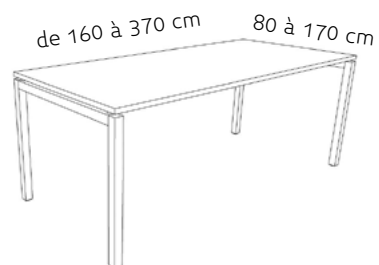

interoffice
CRÉATEUR D'ESPACES PROFESSIONNELS

RÉCEPTIONS

réception 160x80 cm
dès CHF 799.-

BASIC 4

Piètement bureau
«4 pieds», fixe ou réglable en hauteur
en métal laqué coloris à choix selon collection

Plateau 25 mm ou 13 mm + structure réception
en mélamine
en décor bois
en bois véritable

INSIDE COUNTER

Piètement bureau
«4 pieds», fixe ou réglable en hauteur
en métal laqué coloris à choix selon collection

Plateau 25 mm ou 13 mm + structure réception
en mélamine
en décor bois
en bois véritable

- Typologies possibles**
- poste simple
 - poste avec retour en angle
 - multiples combinaisons
 - bench
 - table de conférence
 - réception

selon dimension souhaitées

réception 160x80 cm
dès CHF 2'710.-

FATTORE ALPHA

Piètement bureau
retour plein, hauteur fixe
en mélamine ou bois

Plateau + structure réception
en mélamine
en décor bois
en bois véritable

- Typologies possibles**
- poste simple
 - poste avec retour en angle
 - bench
 - table de conférence