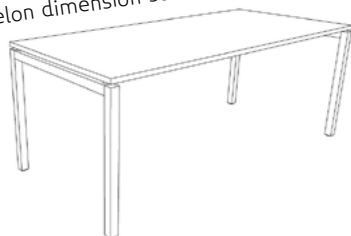

interoffice
CRÉATEUR D'ESPACES PROFESSIONNELS

RÉCEPTIONS

réception 160x80 cm
dès CHF 799.-

BASIC 4

Piètement bureau
«4 pieds», fixe ou réglable en hauteur
en métal laqué coloris à choix selon collection

Plateau 25 mm ou 13 mm + structure réception
en mélamine
en décor bois
en bois véritable

- Typologies possibles**
- poste simple
 - poste avec retour en angle
 - multiples combinaisons
 - bench
 - table de conférence
 - réception

selon dimension souhaitées

réception 160x80 cm
dès CHF 1'230.-

INSIDE COUNTER

Piètement bureau
«4 pieds», fixe ou réglable en hauteur
en métal laqué coloris à choix selon collection

Plateau 25 mm ou 13 mm + structure réception
en mélamine
en décor bois
en bois véritable

FATTORE ALPHA

Piètement bureau
retour plein, hauteur fixe
en mélamine ou bois

Plateau + structure réception
en mélamine
en décor bois
en bois véritable

- Typologies possibles**
- poste simple
 - poste avec retour en angle
 - bench
 - table de conférence