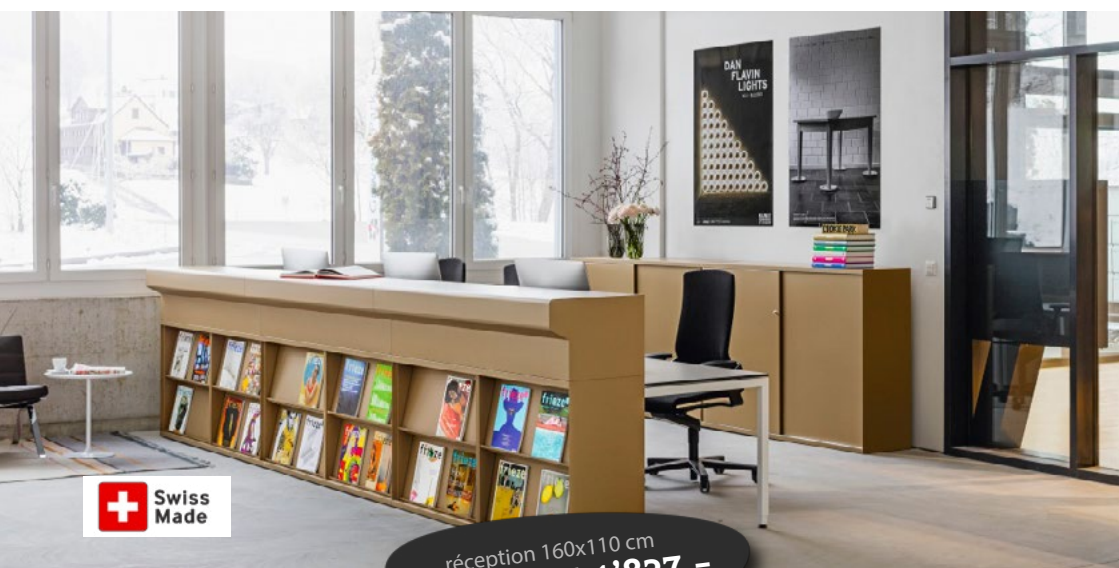

- Typologies possibles**
- poste simple
 - poste avec retour en angle
 - poste à 60° d'inclinaison
 - bench
 - table de conférence
 - réception modulable

archiutti | office furniture

réception 175x110 cm
dès CHF 2'482.-

Typologies possibles
- poste simple
- table de conférence
- réception

selon dimensions souhaitées

réception 160x110 cm
dès CHF 1'837.-

LISTA ONE

lista office **LO**

Piètement bureau
«4 pieds», fixe ou réglable en hauteur
en métal laqué coloris à choix selon collection