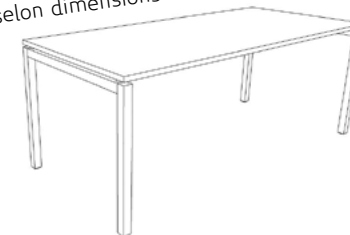

LISTA ONE

lista office **LO**

Piètement bureau
«4 pieds», fixe ou réglable en hauteur
en métal laqué coloris à choix selon collection

Plateau
en stratifié
en décor bois
en bois véritable
en linoléum

Réception
en métal laqué coloris à choix selon collection

Typologies possibles
- poste simple
- poste avec retour en angle
- bench
- table de conférence

selon dimensions souhaitées