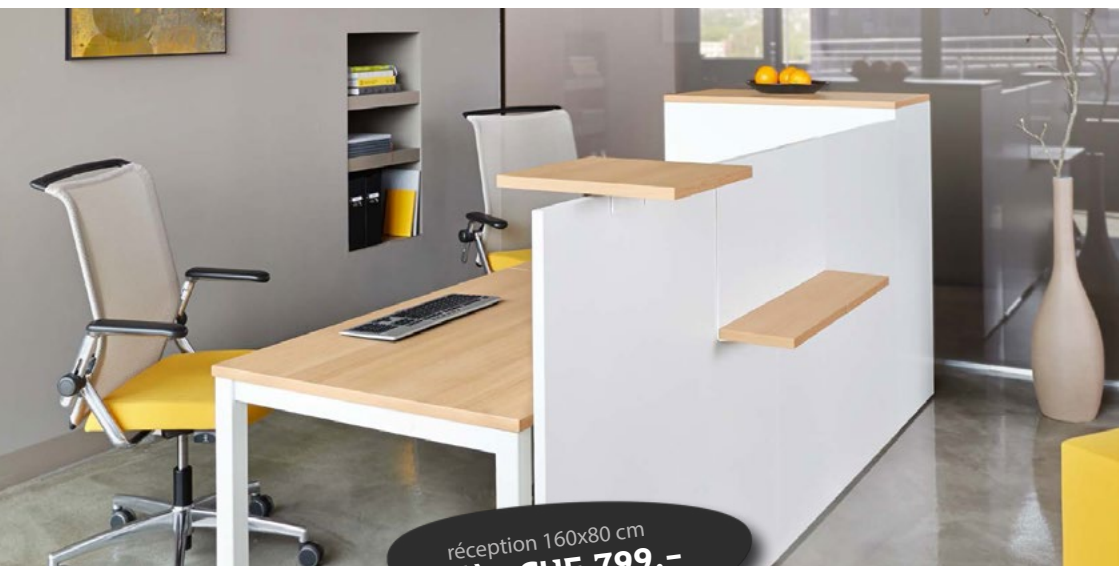

interoffice
CRÉATEUR D'ESPACES PROFESSIONNELS

RÉCEPTIONS

réception 160x80 cm
dès CHF 799.-

BASIC 4

Piètement bureau
«4 pieds», fixe ou réglable en hauteur
en métal laqué coloris à choix selon collection

Plateau 25 mm ou 13 mm + structure réception
en mélamine
en décor bois
en bois véritable

- Typologies possibles**
- poste simple
 - poste avec retour en angle
 - multiples combinaisons
 - bench
 - table de conférence
 - réception

selon dimension souhaitées

réception 160x80 cm
dès CHF 1'230.-

INSIDE COUNTER

Piètement bureau
«4 pieds», fixe ou réglable en hauteur
en métal laqué coloris à choix selon collection

Plateau 25 mm ou 13 mm + structure réception
en mélamine
en décor bois
en bois véritable