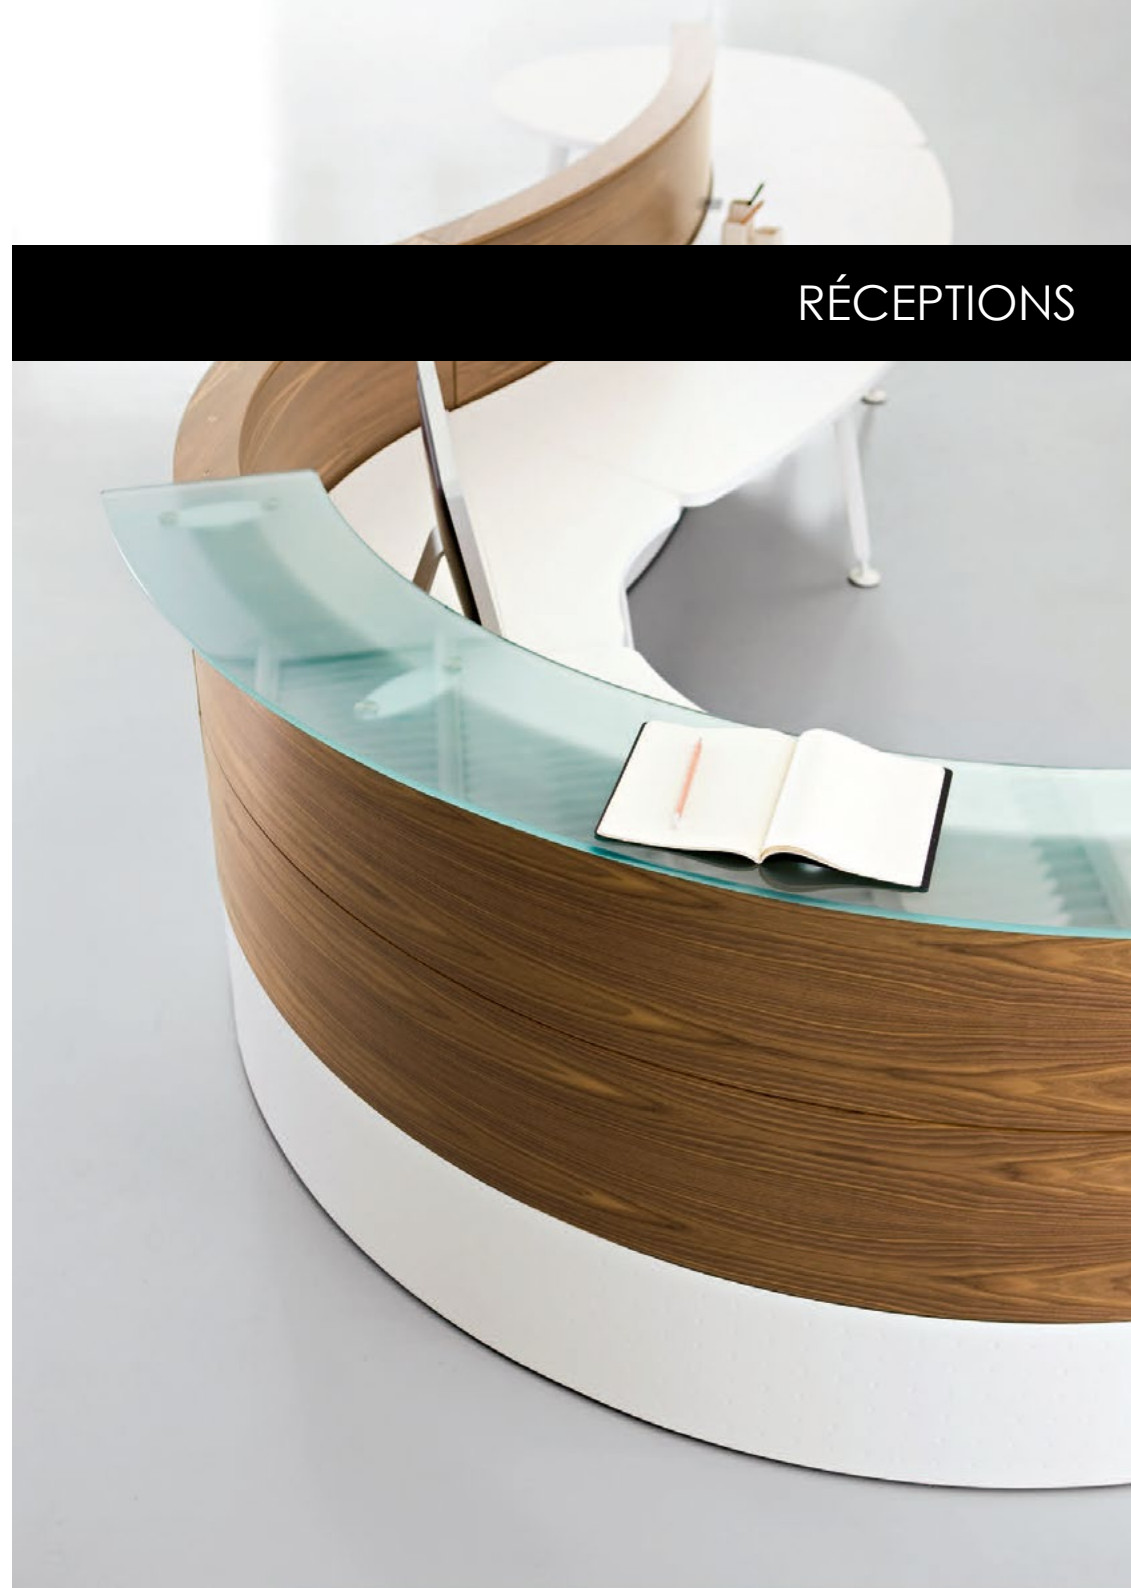

interoffice
CRÉATEUR D'ESPACES PROFESSIONNELS

RÉCEPTIONS

réception 160x80 cm
dès CHF 799.-

BASIC 4

Piètement bureau
«4 pieds», fixe ou réglable en hauteur
en métal laqué coloris à choix selon collection

Plateau 25 mm ou 13 mm + structure réception
en mélamine
en décor bois
en bois véritable

INSIDE COUNTER

Piètement bureau
«4 pieds», fixe ou réglable en hauteur
en métal laqué coloris à choix selon collection

Plateau 25 mm ou 13 mm + structure réception
en mélamine
en décor bois
en bois véritable