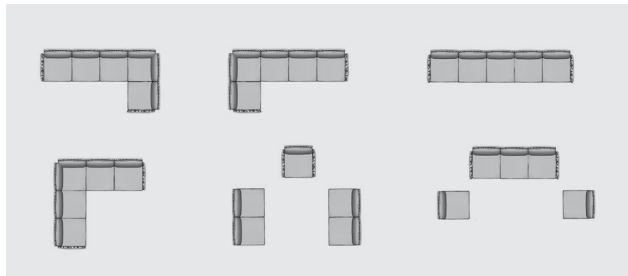

KOMODO 5

design Raffaello Galiotto

SOLUTIONS

Ref. 370

- 61 peso prodotto in kg
  weight of product in kg
- 1 imballo cartonato - pz e volume in m³
  1,345 m³ carton packing - pcs and volume in cbm
- 1 pz pz su pallet
  pcs on pallet
- prodotto da montare
  assembly required
- prodotto certificato Catas
  product certified by Catas

IT Divano modulare. Struttura in polipropilene fibreglass trattato anti-UV e colorato in massa. Schienale e braccioli agganciabili su tutti i lati. Smontabile. Finitura opaca. Dotato di piedini antiscivolo. 5 seat cushion per 5 posti incluso nell'imballo. Resina riciclabile.

FR Canapé modulaire. Structure en polypropylène fibreglass traité anti-UV et coloré dans la masse. Dossier et accoudoirs s'enclenchent sur tous les côtés. Démontable. Effet mat. Avec patins anti-dérapants. Kit coussins pour 5 places inclus dans l'emballage. Résine recyclable.

ES Sofá modular. Estructura en polipropileno fibreglass tratado anti-UV y teñido en masa. Respaldo y apoyabrazos acopables a todos los lados. Desmontable. Efecto mate. Con tapones antideslizantes. Kit de cojines de 5 plazas incluidos en el paquete. Resina reciclable.

EN Modular sofa. Frame is of uniformly colored fibreglass polypropylene resins with UV additives. Backrest and armrests can be attached on all sides. Demountable. Matt finish. With non-slip feet. 5 seat cushion kit included in the packaging. Recyclable resin.

DE Modulare Sofa. Gestell aus UV-beständigem fibreglass-Polypropylen, voll durchgefärbt. Rückenlehne und Armlehnen können auf allen Seiten eingehängt werden. Demontierbar. Matt-Effekt. Mit rutschfesten Fußkappen. Kissen Set für 5 Sitzplätze in der Verpackung enthalten. Recyclebarer Kunststoff.