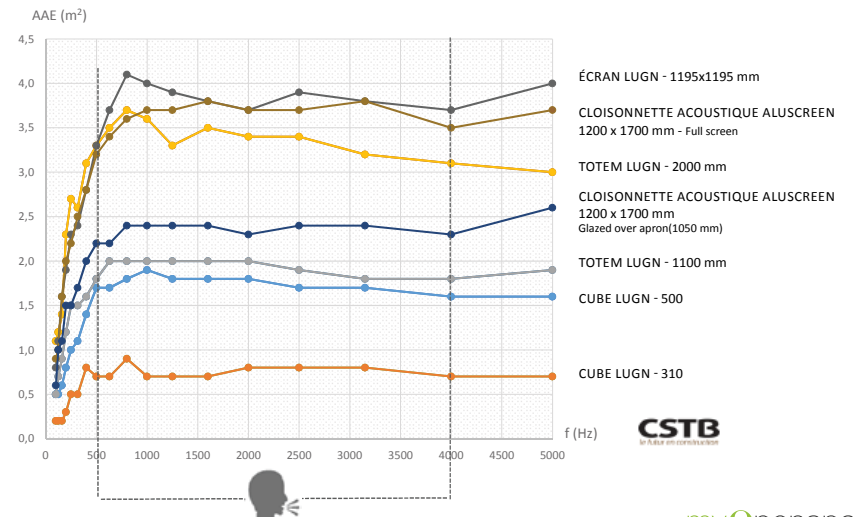

OBJETS & CLOISONNETTES ACOUSTIQUES MYO