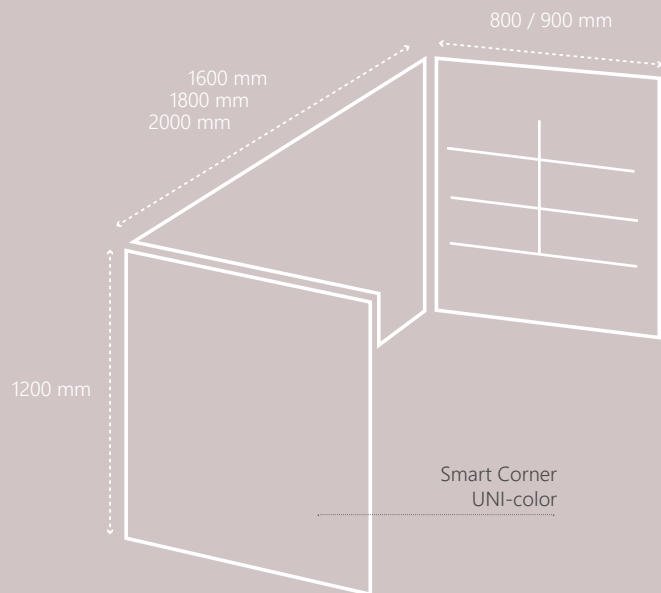

# 24. PODS MYO

SMART CORNER - CABANE MYO

Eléments mobiles, le smart-corner et la cabane myO offrent des solutions de structuration de l'espace, pragmatiques et originales !

Les dimensions sont données à titre indicatif.