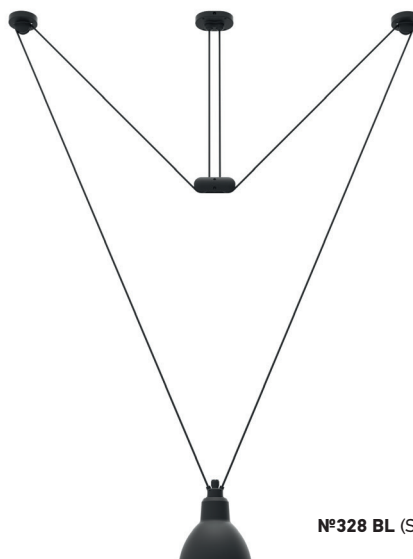

LES ACROBATES

DE GRAS™

DCWéditions
PARIS

Ceiling lamp | Suspension

Material: Aluminium shades and casts | Electric fabric wire

Matériaux: Réflecteurs et fontes aluminium | Câbles électrique tissu

Dimensions:

sales@dcwe.fr

TECHNICAL SHEET / FICHE TECHNIQUE

ACROBATE DE GRAS N°328

FINISHES / FINITIONS

N°328 BL (SHADE ROUND XL)

SHADES COLOURS & SIZES / COULEURS ET TAILLES DE RÉFLECTEURS

L SIZE / TAILLE L

black	red	yellow	blue	brass
copper	copper white	white copper	raw copper	raw copper white
black copper				

170 mm

ROUND OR CONIC

216 mm

260 mm

ROUND OR CONIC

XL SIZE / TAILLE XL

black	red	yellow	bare (round only)
blue	raw copper	raw copper white	copper white

220 mm

ROUND OR CONIC

230 mm

320 mm

ROUND OR CONIC

OCULIST / OCULISTE

black	red
yellow	blue
chrome	

240 mm

135 mm