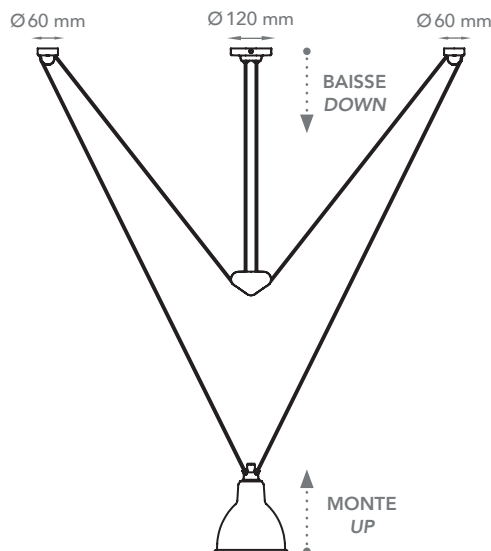

Adjustable wires max. 2 x 3 m |

Canopy diameter 120 x 90 mm

Câbles ajustables max. 2 x 3 m |

Pavillons diamètre 120 x 90 mm

2 x 5 m wires available on demand |

Câbles de 2 x 5 m disponibles sur demande

Counterweight | Contre-poids : 1 kg

sales@dcwe.fr

TECHNICAL SHEET / FICHE TECHNIQUE

ACROBATE DE GRAS N°328

FINISHES / FINITIONS

N°328 BL (SHADE ROUND XL)

SHADES COLOURS & SIZES / COULEURS ET TAILLES DE RÉFLECTEURS

L SIZE / TAILLE L

black	red	yellow	blue	brass
copper	copper white	white copper	raw copper	raw copper white
black copper				

170 mm

ROUND OR CONIC

216 mm

260 mm

ROUND OR CONIC

XL SIZE / TAILLE XL

black	red	yellow	bare (round only)
blue	raw copper	raw copper white	copper white

220 mm

ROUND OR CONIC

230 mm

320 mm

ROUND OR CONIC

OCULIST / OCULISTE

black	red
yellow	blue
chrome	

240 mm

135 mm