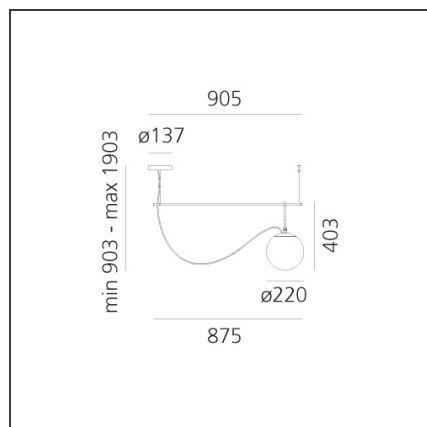

DESSINS TECHNIQUES

DESSINÉ PAR

Neri&Hu

DESCRIPTION

nh continues the study on the dynamic interaction of expertise, details, materials, form, and light that Neri&Hu are developing with Artemide. The selected materials represent a perfect combination of tradition and innovation, as well as the expression of responsible and sustainable design, also conveyed by the use of a lowconsumption retrofit LED source. Like all the projects designed by Neri&Hu, nh offers a reinterpretation of the Oriental culture and tradition with a constant contemporary approach. With surprising lightness and elementary movements nh creates a landscape of elements generating – either individually or combined with each other – a non-static balanced composition characterized by elegant colour and material matching.

CARACTÉRISTIQUES

Code Article :	1275010A	Matériaux:	Blown glass, brushed brass
Couleur:	Black/brass	Séries:	Design, 2019
Installation:	Suspension		Artemide Collection
Environnement:	Indoor		

DIMENSIONS

Longueur :	cm 90.5	Longueur max. extension:	cm 90
Hauteur:	cm 40.3	Test au fil incandescent:	850
Diamètre de la base:	cm 13.7		
Hauteur max. du plafond:	cm 190		

SOURCES NON FOURNIES

Catégorie:	LED	Température de Couleur (K):	3000K
Nombre:	1		
Watt:	15W		
Typologie:	2		
Culot:	E27		

LUMINAIRE

Watt:	13.5W	Flux Lumineux (lm):	1142lm
Tension:	220-240V	CCT:	80K
		Efficiency:	75%
		Efficacy:	84.59lm/W
		CRI:	0

Remarques

The glass ball and brass rings can slide along the rod. The light intensity can only be adjusted with dimmable bulbs. Maximum bulb length 125mm. Maximum bulb diameter: 70mm.