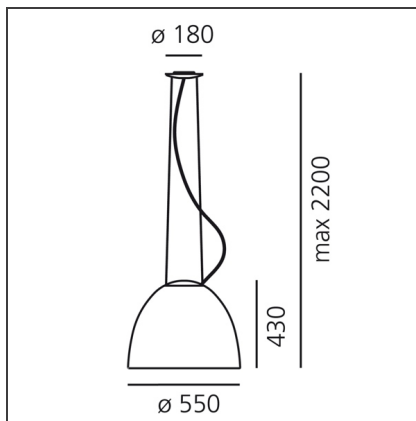

Nur - Suspension - Anodized Aluminium

IP20

Dimmable: + -

DESSINS TECHNIQUES

DESSINÉ PAR

Ernesto Gismondi

DESCRIPTION

CARACTÉRISTIQUES

Code Article :	A240610	Matériaux:	Aluminium, glass
Couleur:	Gris aluminium anodisé	Séries:	Design
Installation:	Suspension	Type de projet:	Hospitalité, Bureaux, Résidentiels
Environnement:	Indoor	Emission:	Directe/indirecte

DIMENSIONS

Hauteur:	cm 43	Test au fil incandescent:	650°C
Diamètre de la base:	cm 18		
Hauteur max. du plafond:	cm 220		

SOURCE NON INCLUSE

Catégorie:	HALO	Rendu des couleurs:	1a
Nombre:	1	Température de Couleur (K):	2900K
Watt:	205W		
Lbs:	Qt32		
Culot:	E27		
Durée de vie (h):	2000h		