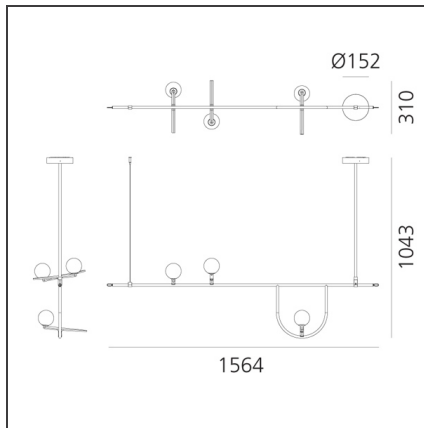

## CARACTÉRISTIQUES

<b>Code Article :</b>	1104010A	<b>Matériaux:</b>	Brushed brass, blown glass, steel
<b>Couleur:</b>	Brushed brass, white, black	<b>Séries:</b>	Design
<b>Installation:</b>	Suspension, Lampadaire, Table	<b>Emission:</b>	Diffused
<b>Environnement:</b>	Indoor		

## DIMENSIONS

<b>Longueur :</b>	cm 156	<b>Test au fil incandescent:</b>	850
<b>Largeur:</b>	cm 31		
<b>Diamètre de la base:</b>	cm 15.2		
<b>Hauteur max. du plafond:</b>	cm 104		