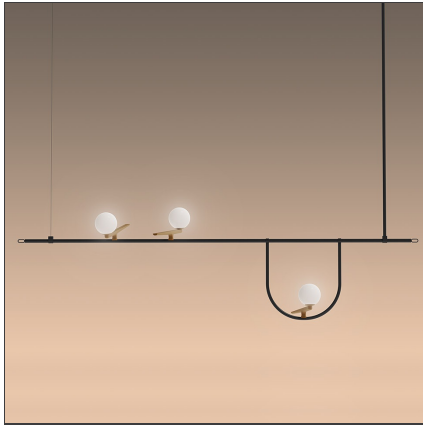

# Yanzi Suspension 1

IP20 Dimmable:

## CARACTÉRISTIQUES

<b>Code Article :</b>	1104010A	<b>Matériaux:</b>	Brushed brass, blown glass, steel
<b>Couleur:</b>	Brushed brass, white, black	<b>Séries:</b>	Design
<b>Installation:</b>	Suspension, Lampadaire, Table	<b>Emission:</b>	Diffused
<b>Environnement:</b>	Indoor		