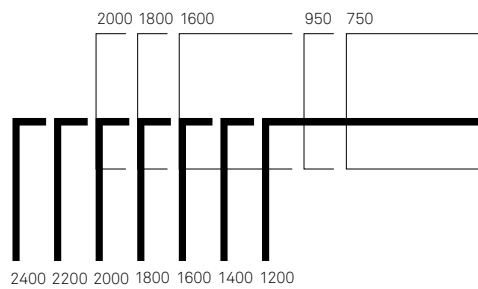

**Organisationswand Function**

Function organisation wall  
 Cloison d'organisation Function  
 Parete attrezzata Function

Verstellbereich 80mm  
 Adjustable range 80mm  
 Plaque de réglage 80mm  
 Campo di regolazione 80mm