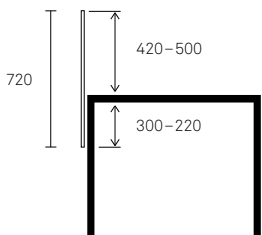

**Organisationswand Function**

Function organisation wall  
 Cloison d'organisation Function  
 Parete attrezzata Function

Verstellbereich 80mm  
 Adjustable range 80mm  
 Plaque de réglage 80mm  
 Campo di regolazione 80mm