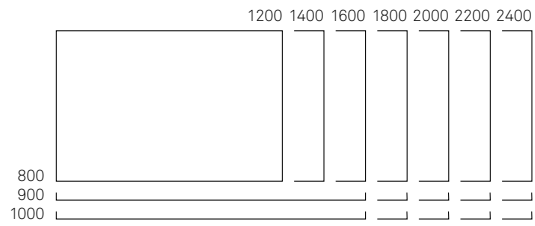

Funktionstisch

Functional table
Table Fonction
Tavolo funzionale

mit Schiebepplattenfunktion
with sliding-top function
avec fonction plateau coulissant
con funzione piano scorrevole