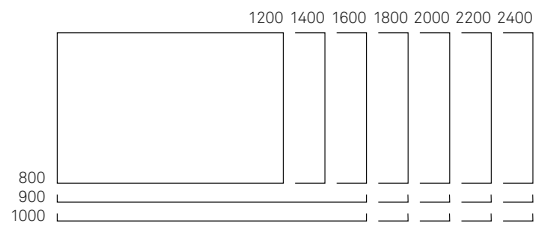

Funktionstisch

Functional table
Table Fonction
Tavolo funzionale

mit Schiebepplattenfunktion
with sliding-top function
avec fonction plateau coulissant
con funzione piano scorrevole