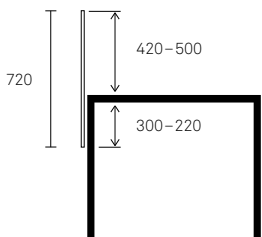

**Organisationswand Function**

Function organisation wall  
 Cloison d'organisation Function  
 Parete attrezzata Function

Verstellbereich 80mm  
 Adjustable range 80mm  
 Plaque de réglage 80mm  
 Campo di regolazione 80mm