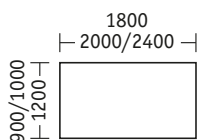

mastermind high desk

temptation high desk

Plateaux

Techniques médias

Accessoires

Coni. En option pour des accès individuels à l'alimentation électrique et aux flux de données. Grâce au balais passe-câbles, les câbles peuvent être extraits même quand la trappe est fermée.

Passages de câbles. Sur demande pour un accès simple et élégant à l'électrification sous la table.

Prise Point. En option, petite unité d'électrification gain de place.

Power Frame. En option, connexion d'alimentation et de données facilement accessible avec cadre de montage élégant.

Netbox Turn. Sur demande pour les applications qui nécessitent un accès de tous les côtés. En l'occurrence, le mécanisme de rotation cache les connexions.