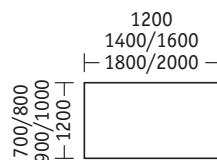

mastermind high desk

temptation high desk

Plateaux

Techniques médias

Accessoires

Coni. En option pour des accès individuels à l'alimentation électrique et aux flux de données. Grâce au balais passe-câbles, les câbles peuvent être extraits même quand la trappe est fermée.

Passages de câbles. Sur demande pour un accès simple et élégant à l'électrification sous la table.

Prise Point. En option, petite unité d'électrification gain de place.

Power Frame. En option, connexion d'alimentation et de données facilement accessible avec cadre de montage élégant.

Netbox Turn. Sur demande pour les applications qui nécessitent un accès de tous les côtés. En l'occurrence, le mécanisme de rotation cache les connexions.