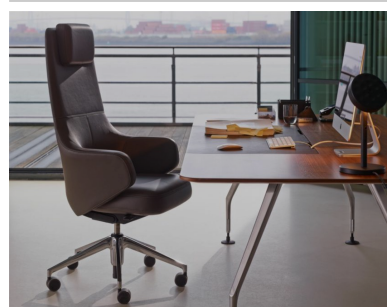

# interoffice

les espaces professionnels.

*chaise de conférence / chaise de direction / vitra*

## GRAND EXECUTIVE

dès  
CHF 2'506.00 - HT prix catalogue

**dès**  
**CHF 2'130.00 - HT**

prix en action

C A R A C T É R I S T I

Chaise directionnelle en cuir

Craie directionnelle ou de  
conférence du designer Antonio  
Citerio. Rembourrage en cuir à choix,  
mécanisme FlowMotion, avec  
accoudoirs intégrés, option appui-  
tête intégré, piétement 5 branches  
en aluminium injecté poli.